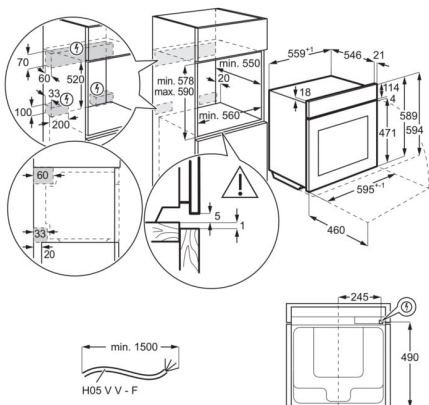

PSGBOV180DE0000F